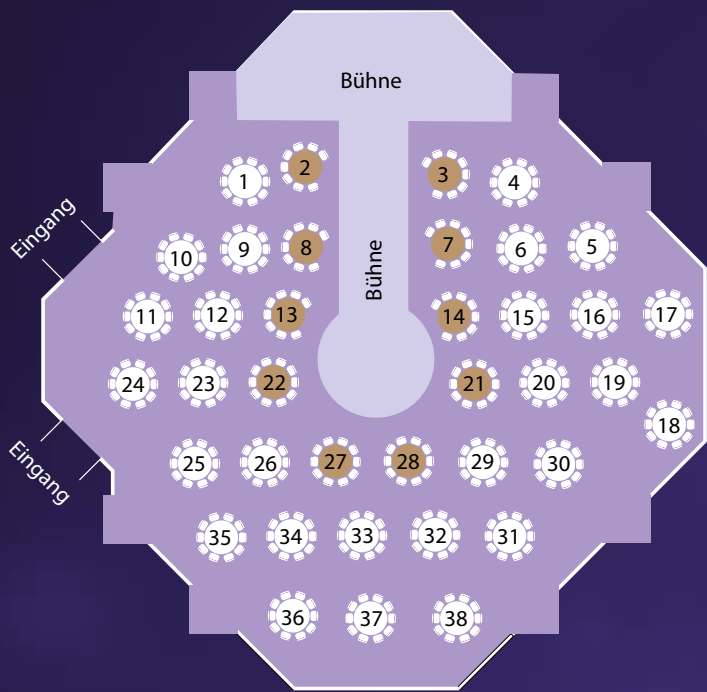

Schokoladenbrunnen mit Valrhona-Schokolade
und verschiedenen Früchten

SAALPLAN

79 Euro zzgl. VVG = 2. Kategorie ■

85 Euro zzgl. VVG = 1. Kategorie ■

Änderungen vorbehalten

TERMINE

Donnerstag, 01. bis Samstag, 03. Dezember

Donnerstag, 08. bis Samstag, 10. Dezember

Donnerstag, 15. bis Samstag, 17. Dezember

Einlass: 18:00 Uhr

Buffetbeginn: 18:45 Uhr

Showbeginn: 20:00 Uhr

Jeweils freitags und samstags nach der Show:

„Meet & Greet“ mit den Künstlern bei toller Musik und geselliger Bar-Atmosphäre im „Studio“ (neben dem Veranstaltungssaal).